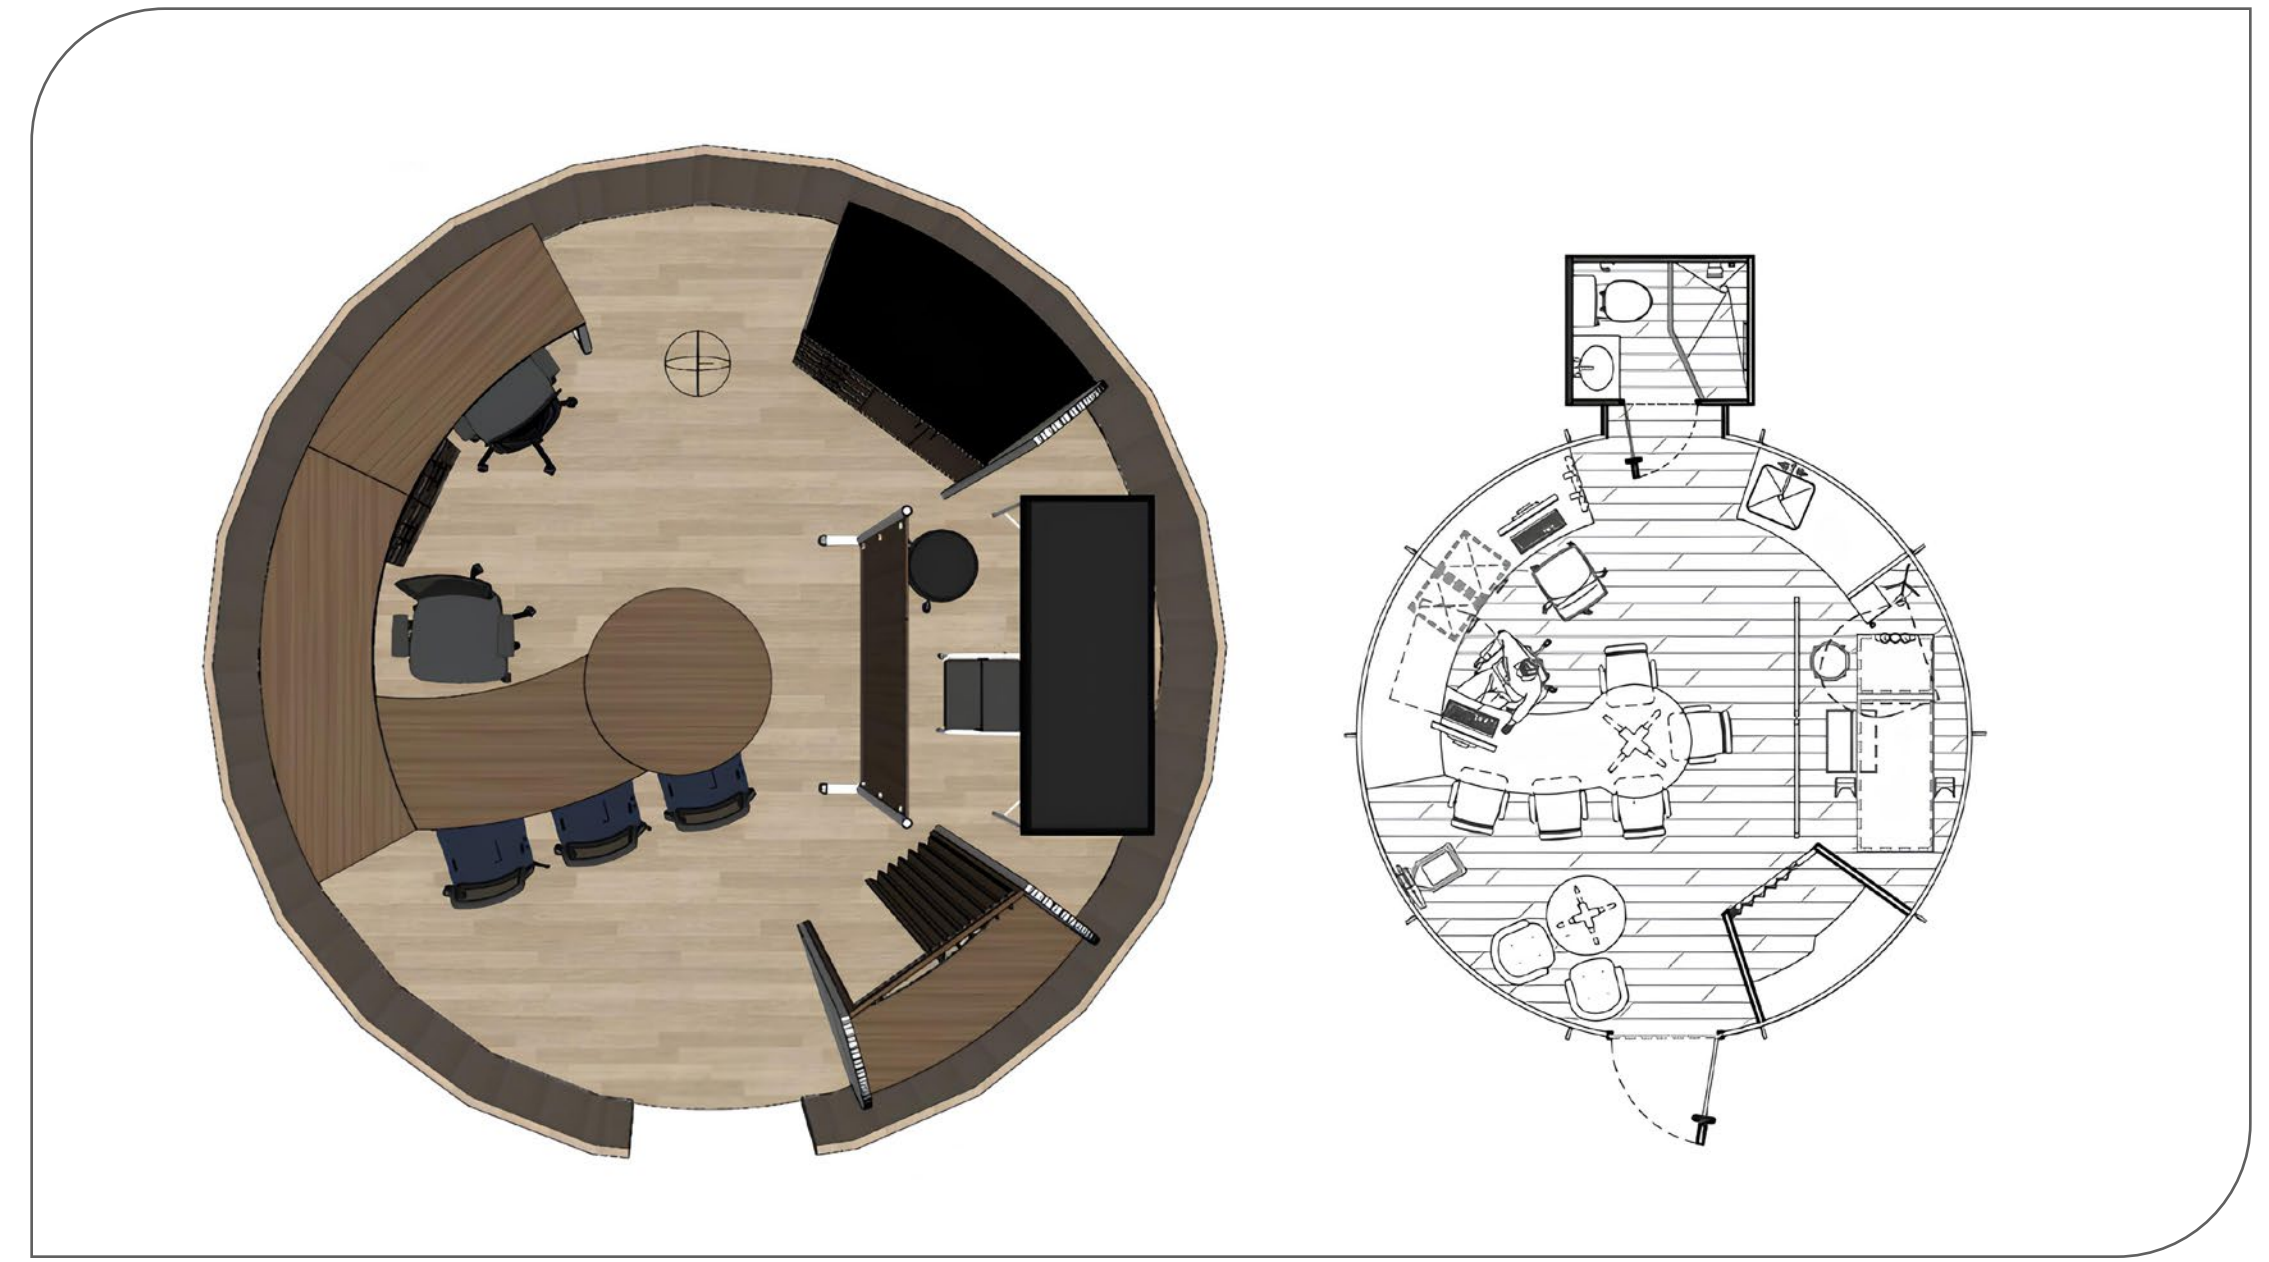

DISTRIBUCIÓN GLAMPING SECTOR SALUD: