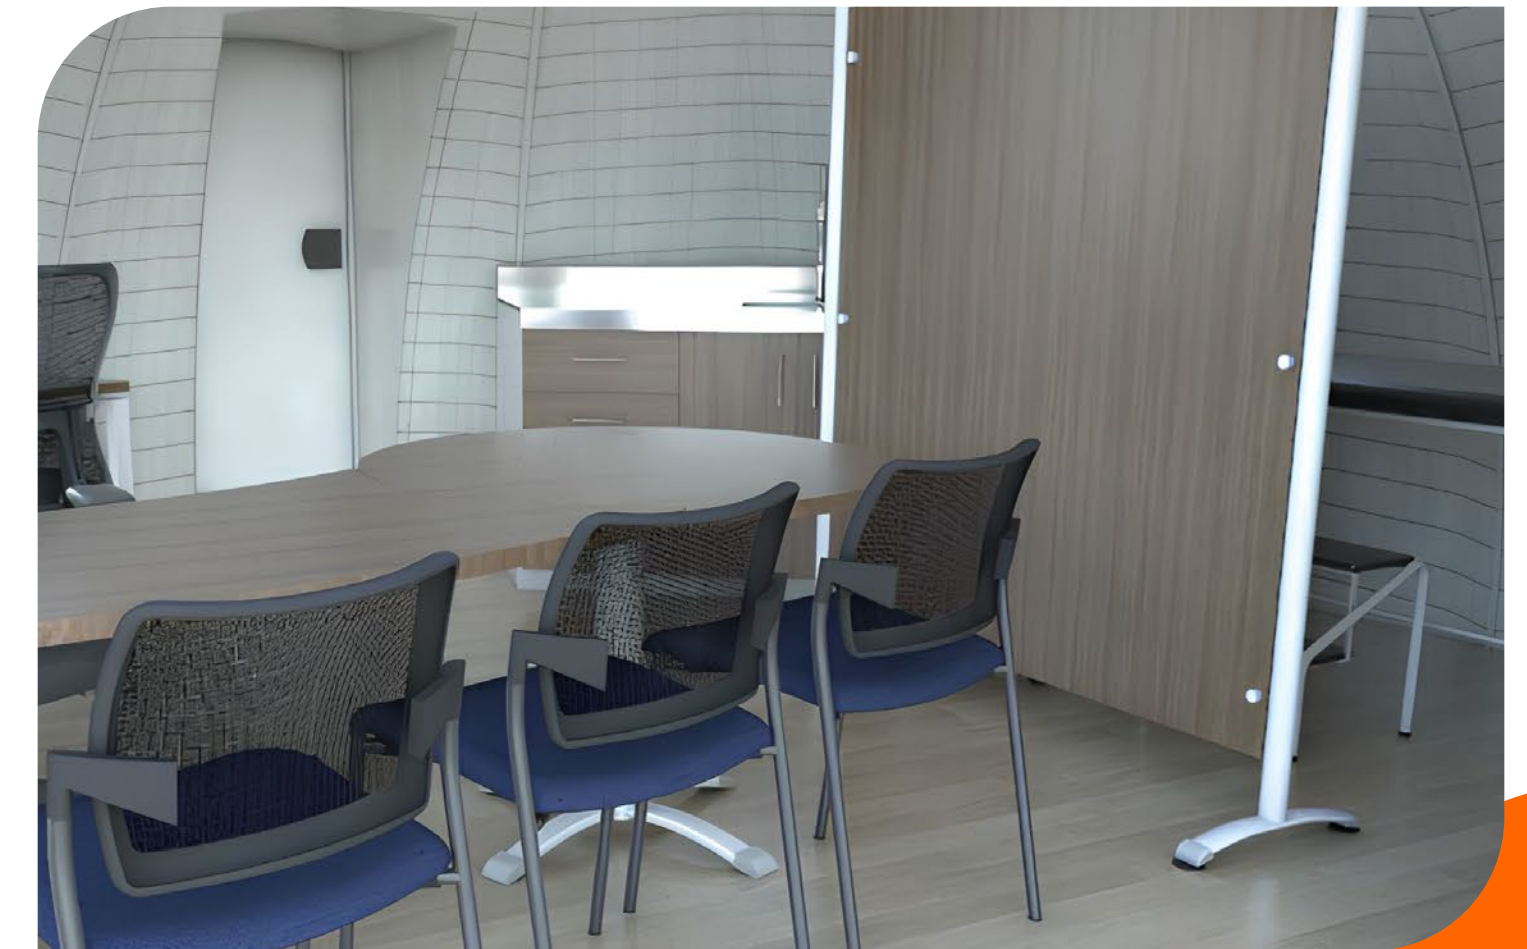

DISTRIBUCIÓN GLAMPING SECTOR SALUD: