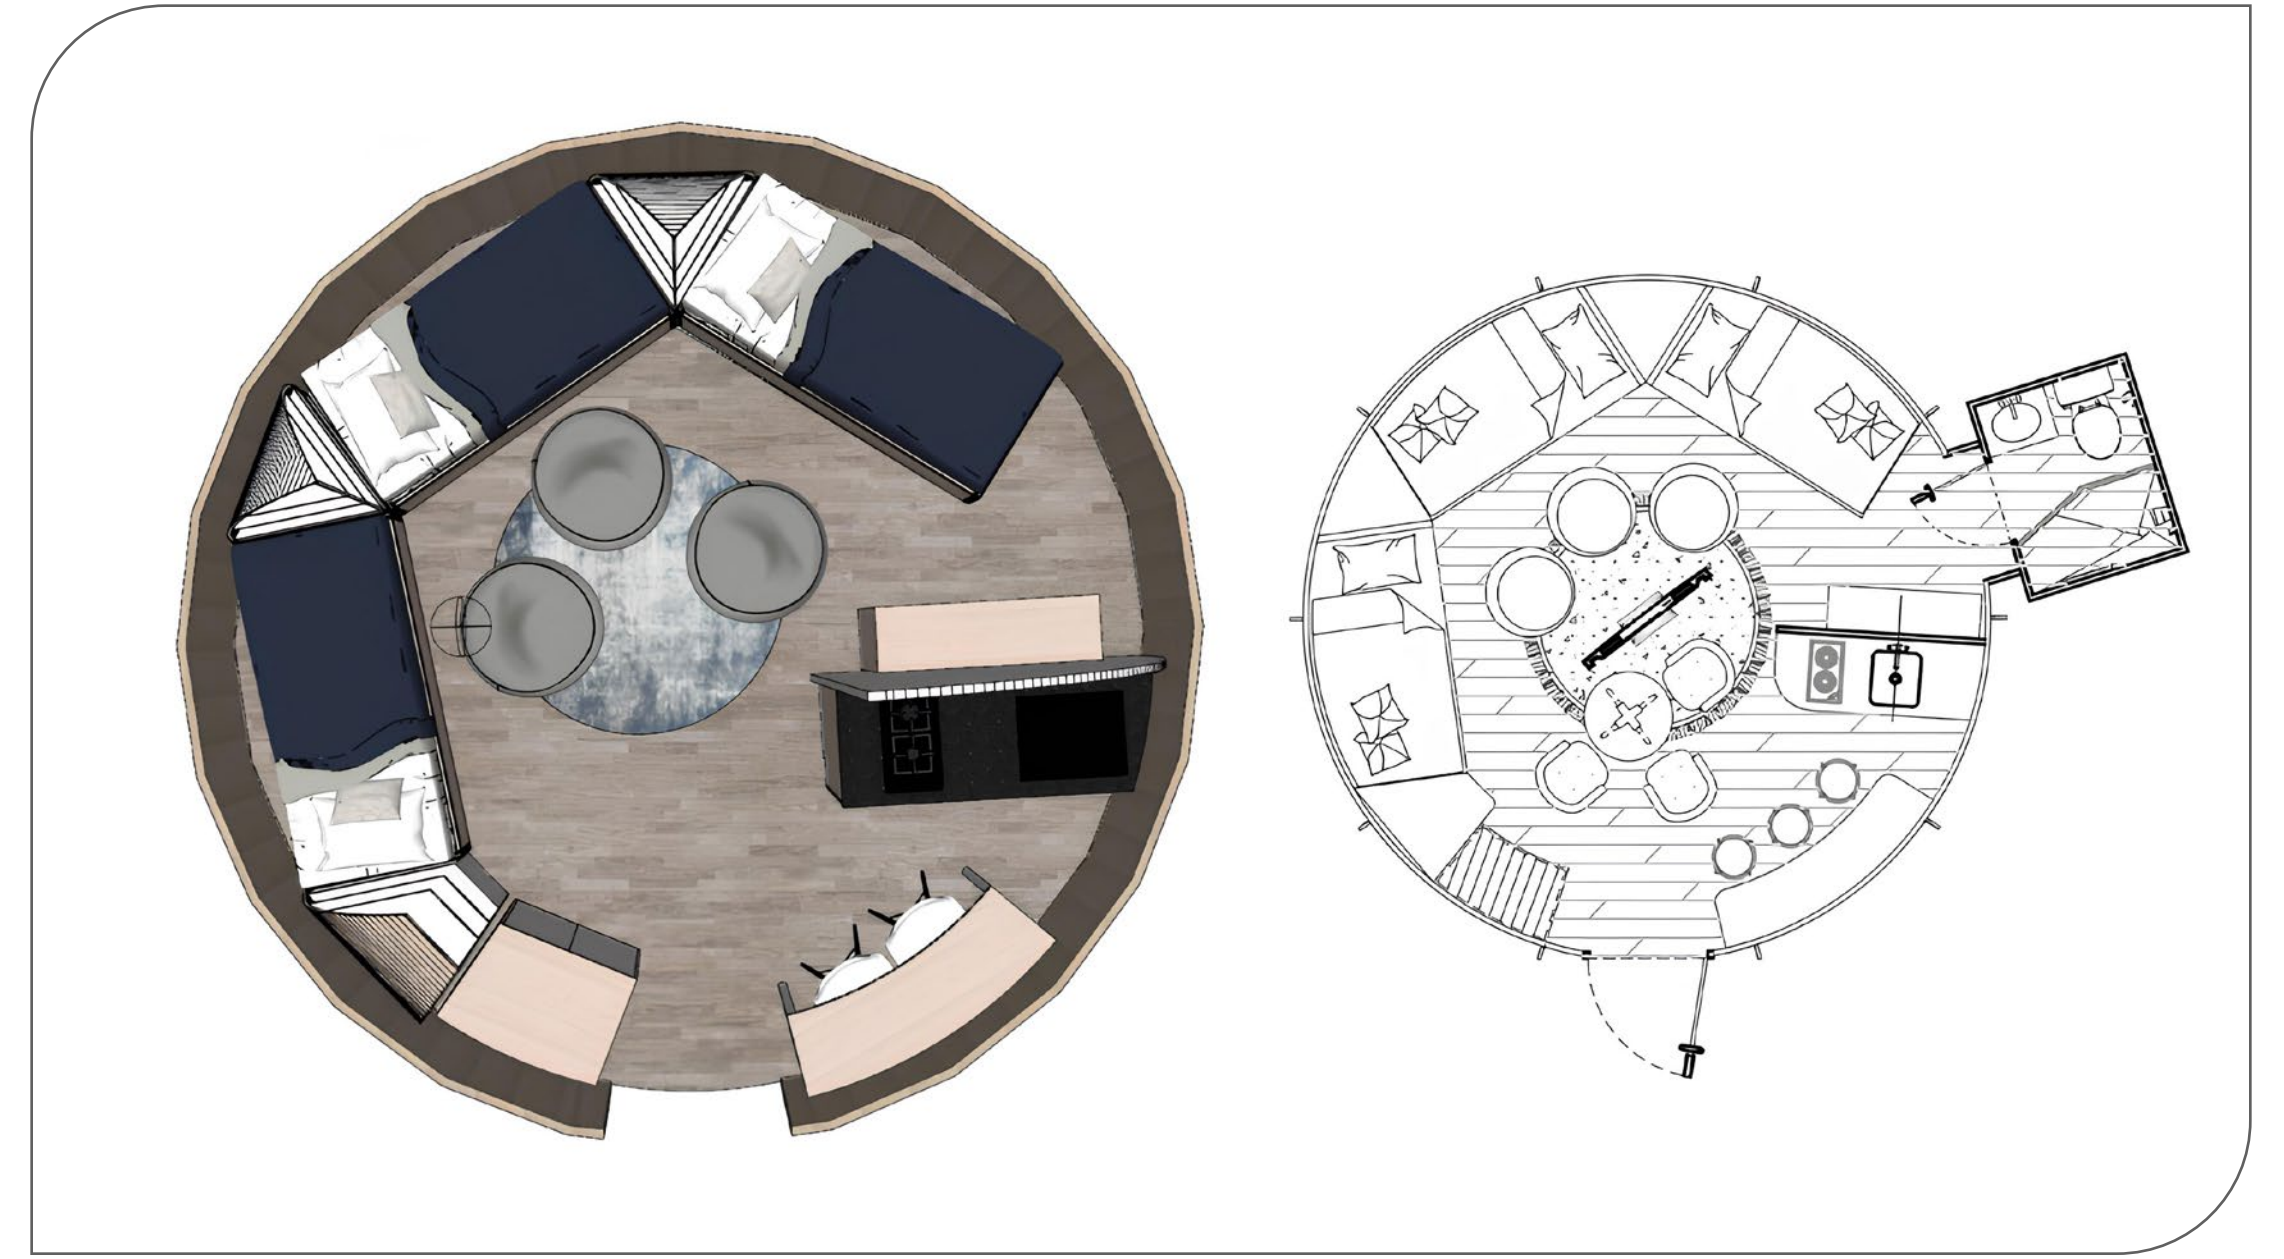

**DISTRIBUCIÓN GLAMPING
HABITABLE PARA TRES PERSONAS:**