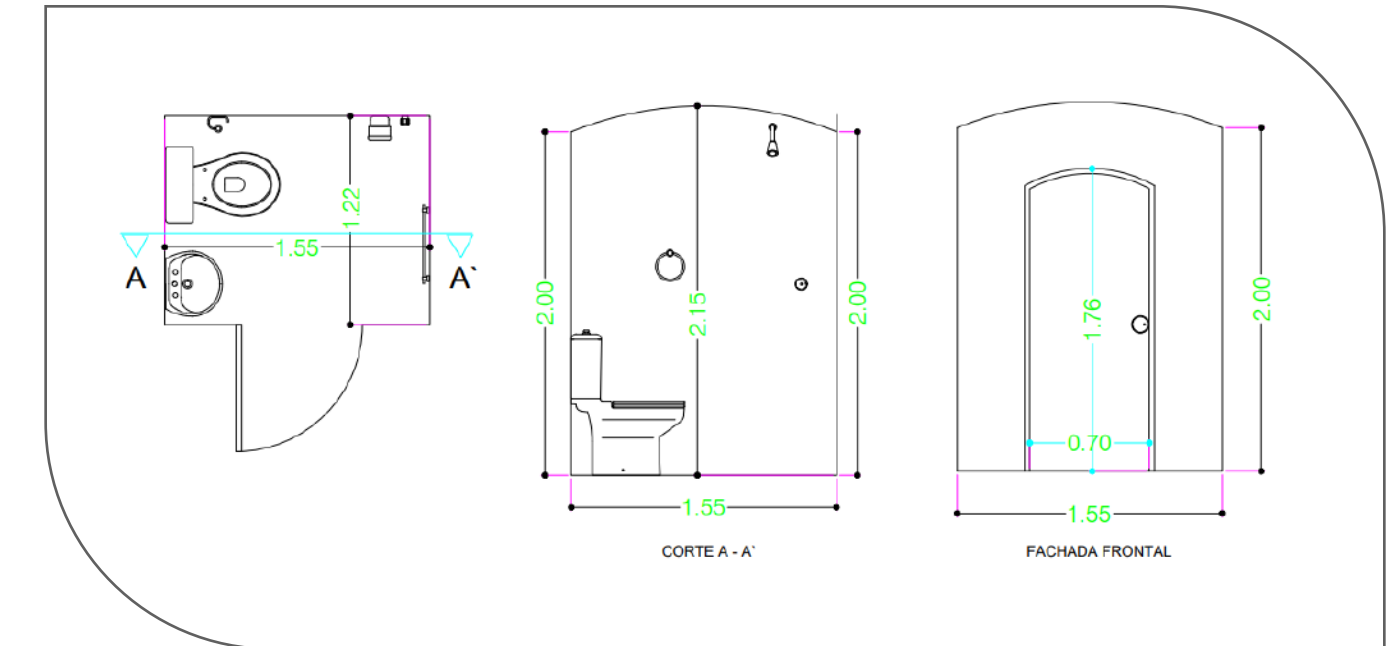

Piso desmontable en fibra de vidrio.

Piso SPC (resistente a la humedad): consta de un piso flotante en un área de 23 m².

Para la instalación de este tipo de piso es necesario que el cliente disponga de una superficie nivelada de un área mínima de 36m², sobre la cual se instalará el piso SPC.

Piso SPC, impermeable, tráfico medio.

Baño grande en fibra de vidrio 1.55m x 1.22m x 2.00m.

Baño grande.

B año pequeño en fibra de vidrio 1.30m x 0.90m x 2.0m.

Baño pequeño para domo.

Nuestros iglú para glamping

Diseños únicos.

Fabricamos domos con medidas estándares para facilitar el desarrollo de su proyecto y de acuerdo a su finalidad.

Dimensiones estándar del domo:

- Diámetro interior = 5.4 mts.
- Área superficie interior = 23 mts² útiles.
- Peso por elemento = entre 27 kg y 32 kg.
- Peso de conjunto = 300 kg aprox.
- Una vez ensamblado resultan 40m³ cúbicos habitables por unidad.