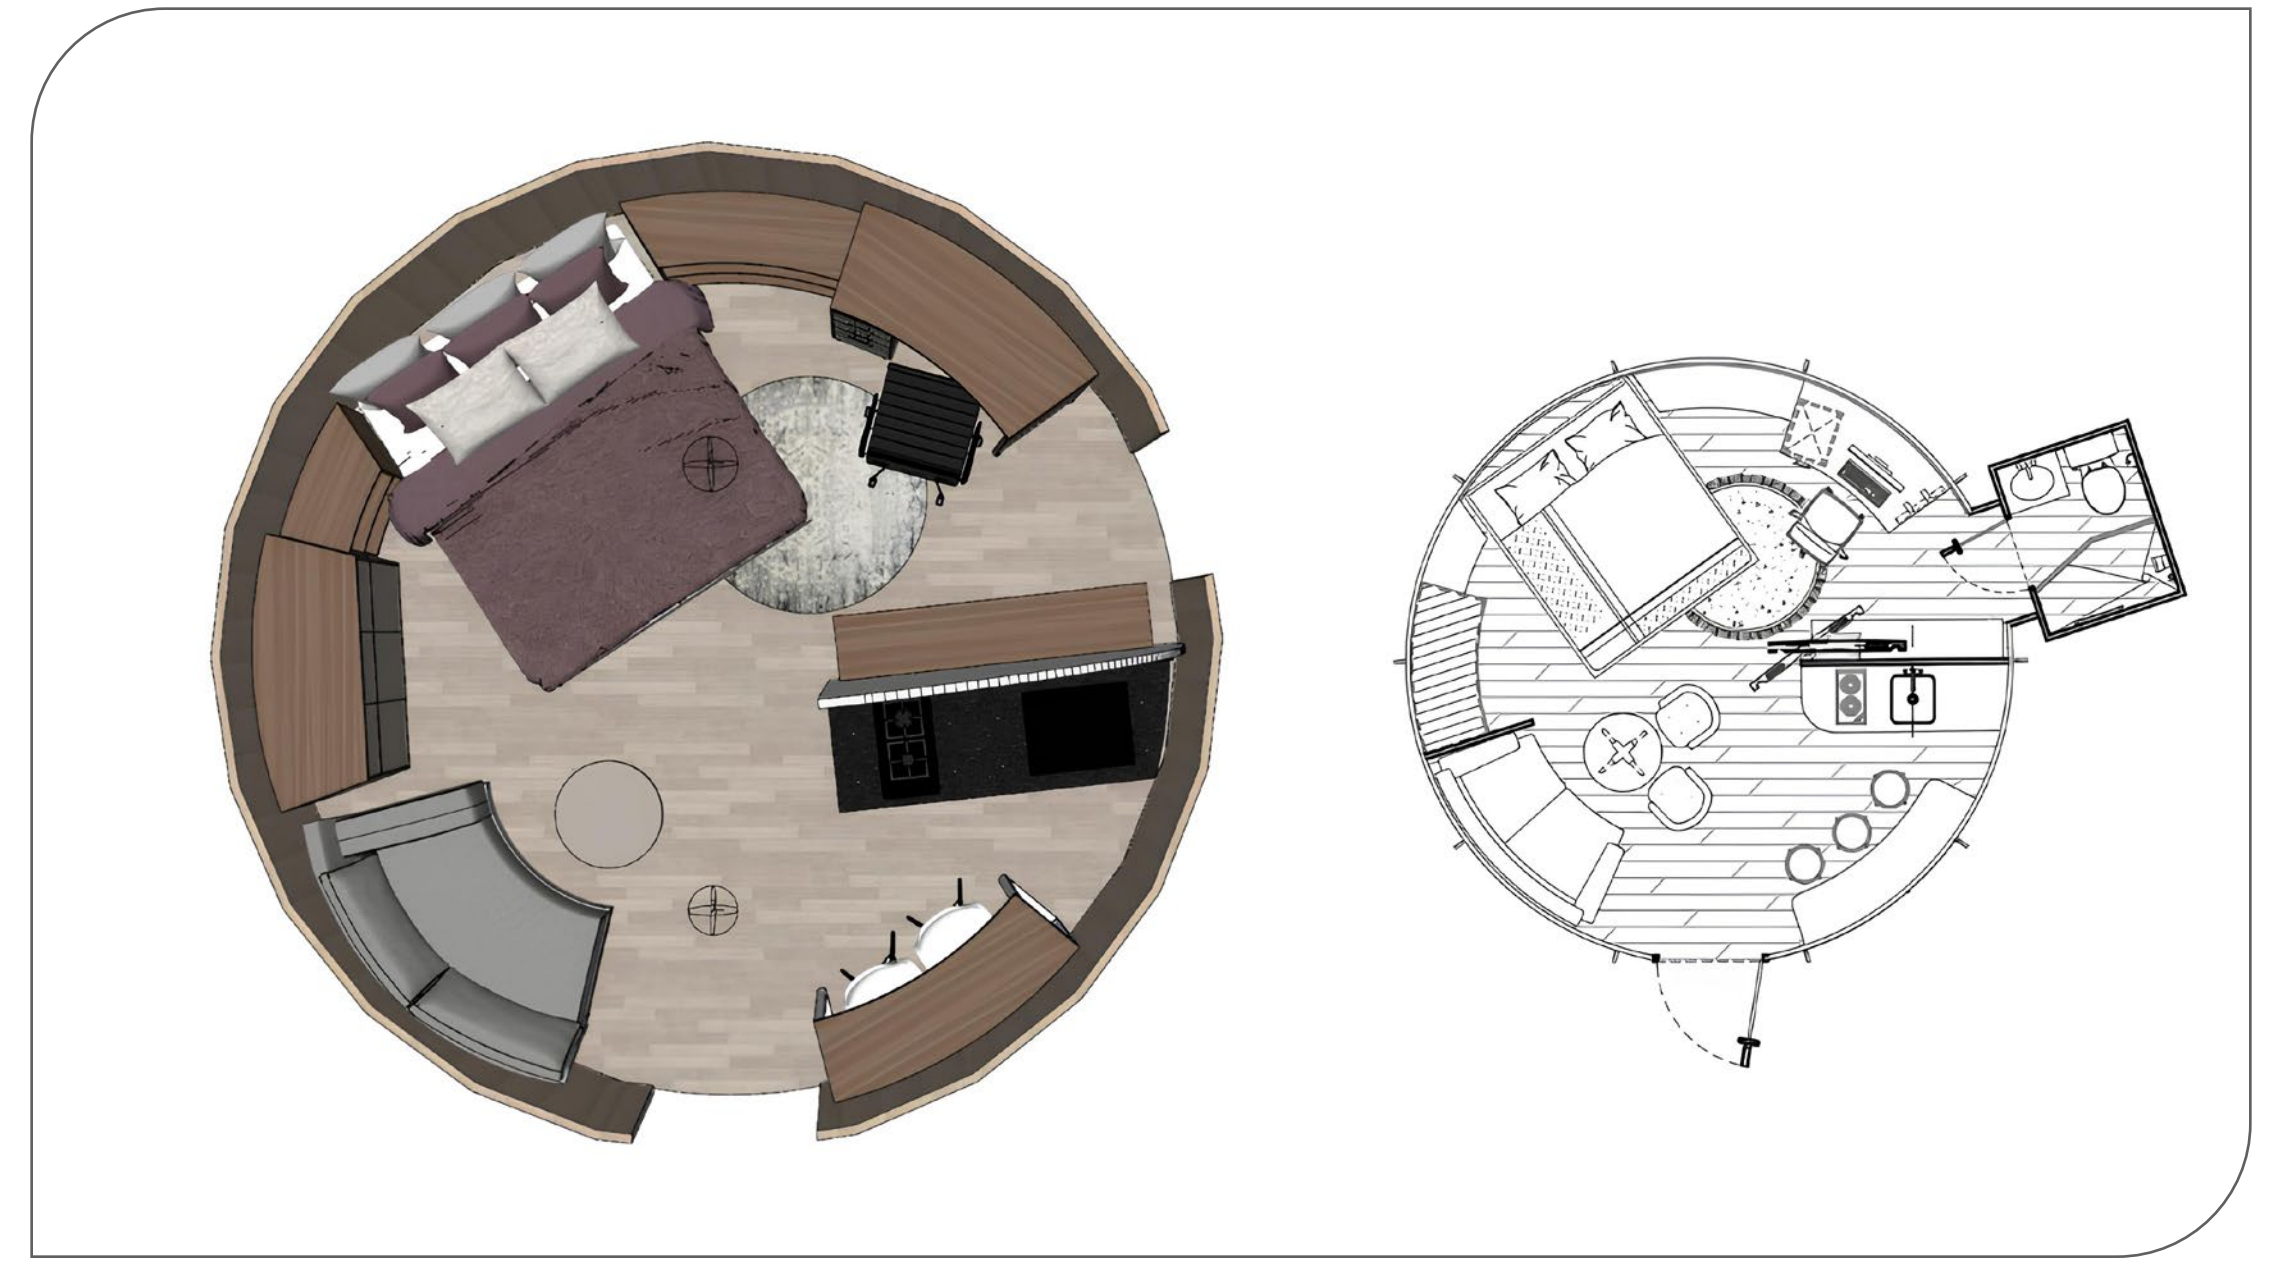

**DISTRIBUCIÓN GLAMPING
HABITABLE PARA DOS PERSONAS:**