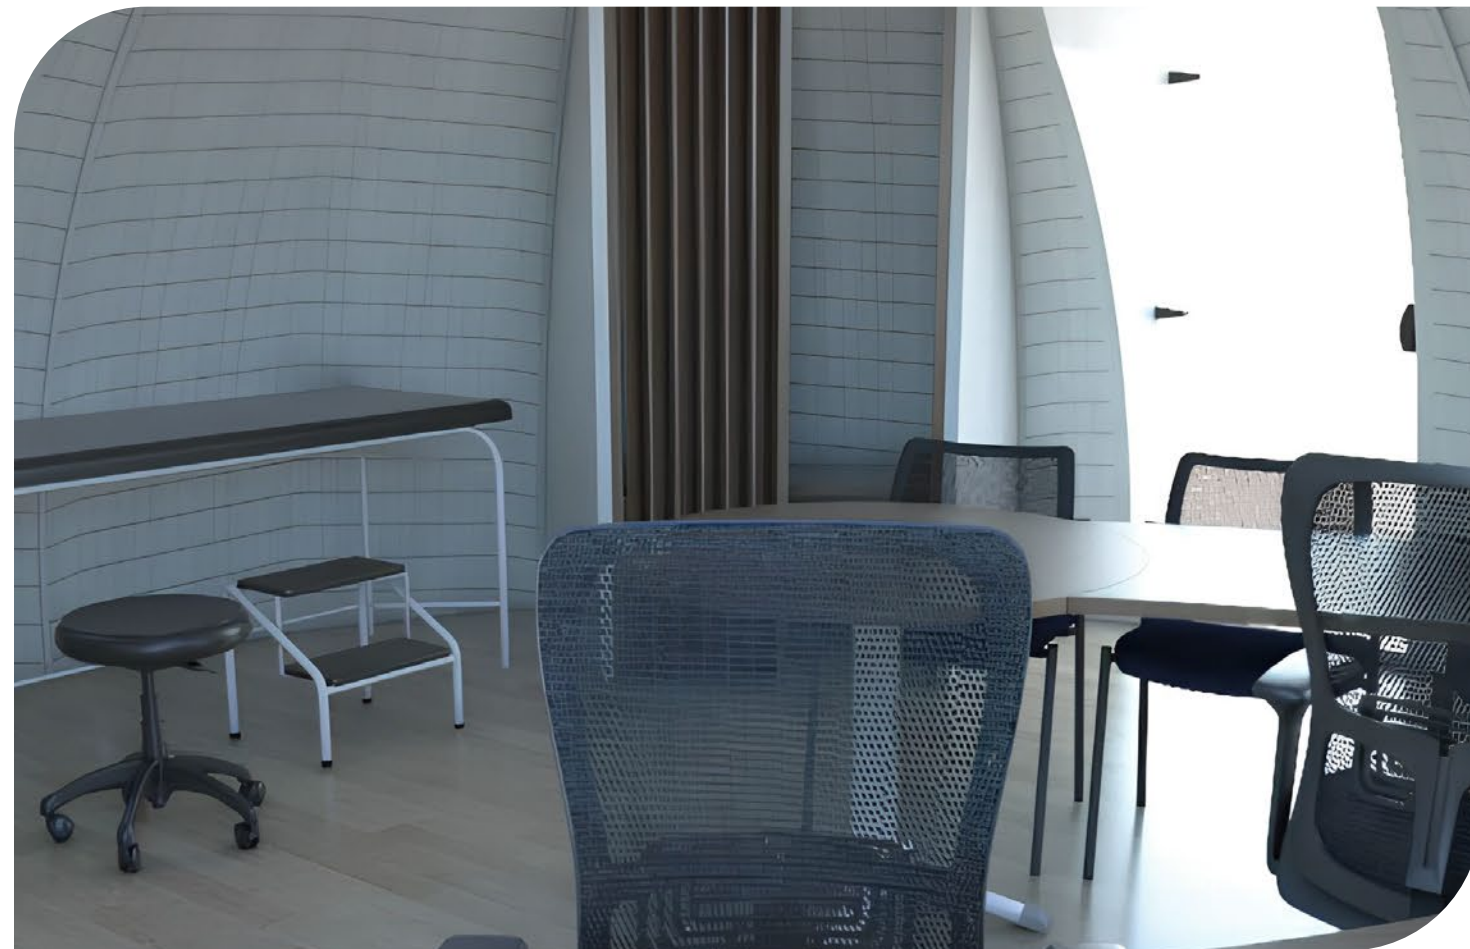

DISTRIBUCIÓN GLAMPING SECTOR SALUD: